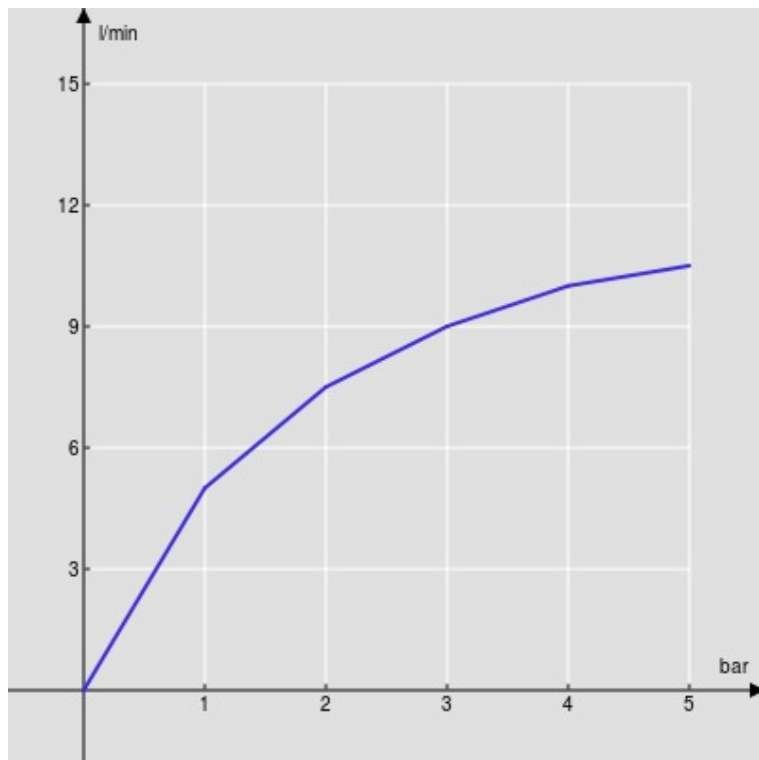

SPECIFICHE

Monocomando a bacinella

Chrome

Aeratore anticalcare M 24 x 1

Scarico 1 1/4" push

Flessibili inox ø 3/8"

Limitatore di portata con freno al 50%

Imballo: 56,5 x 29 x 7,1 cm / 0,011633 m<sup>3</sup> / 3,003 kg

CERTIFICAZIONI

DIAGRAMMA DI PORTATA: ACQUA CALDA/FREDDA

— Aeratore

DIAGRAMMA DI PORTATA: ACQUA MISCELATA

— Aeratore