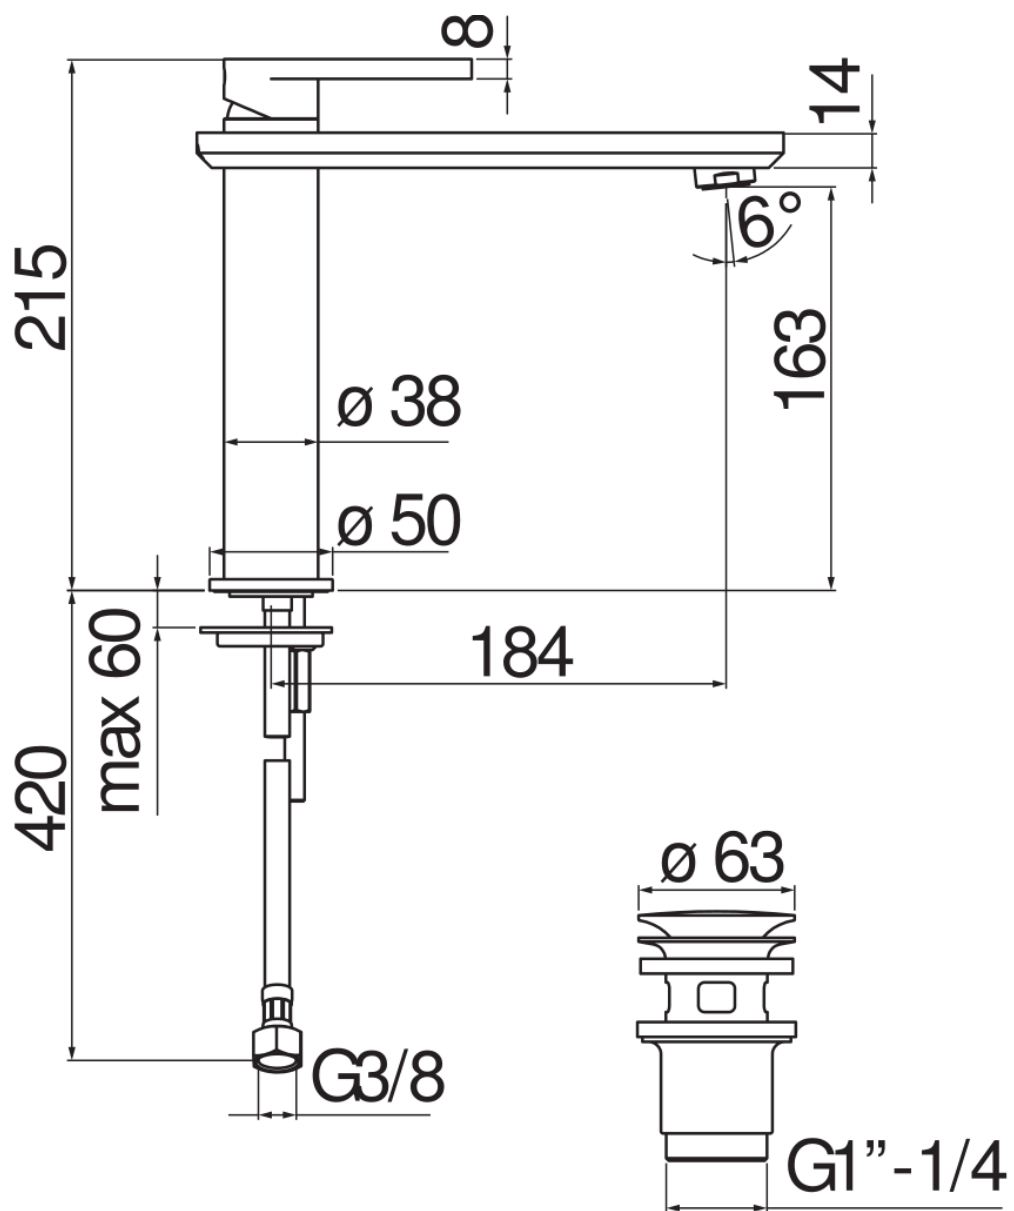

SPECIFICHE

Monocomando a bacinella

Chrome

Aeratore anticalcare M 24 x 1

Scarico 1 1/4" push

Flessibili inox ø 3/8"

Limitatore di portata con freno al 50%

Imballo: 56,5 x 29 x 7,1 cm / 0,011633 m<sup>3</sup> / 3,003 kg

CERTIFICAZIONI

DIAGRAMMA DI PORTATA: ACQUA CALDA/FREDDA

— Aeratore

DIAGRAMMA DI PORTATA: ACQUA MISCELATA

— Aeratore