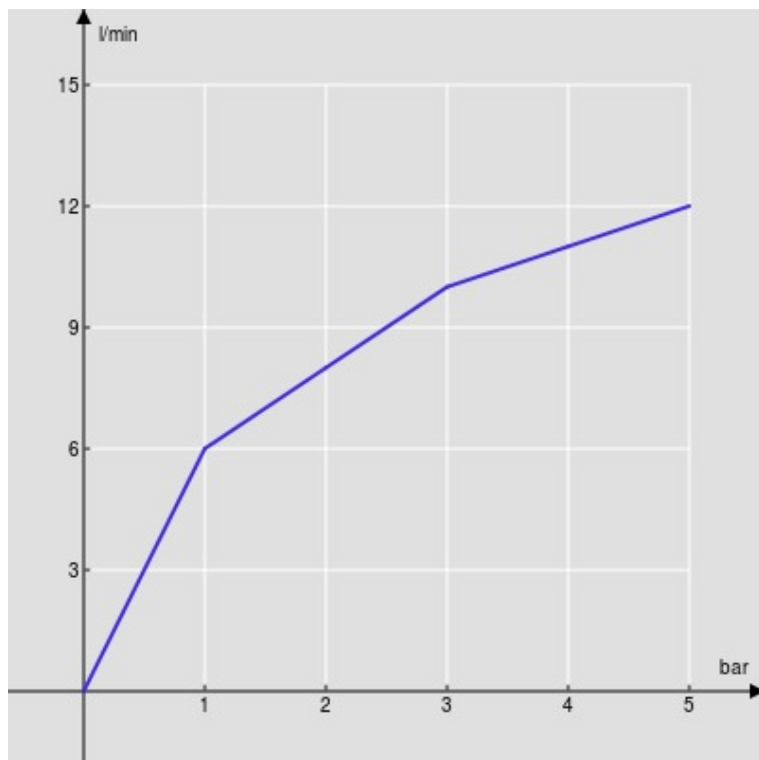

SPECIFICHE

Monocomando a bacinella

Chrome

Aeratore anticalcare M 24 x 1

Scarico 1 1/4" push

Flessibili inox ø 3/8"

Limitatore di portata con freno al 50%

Imballo: 56,5 x 29 x 7,1 cm / 0,011633 m<sup>3</sup> / 3,003 kg

CERTIFICAZIONI

DIAGRAMMA DI PORTATA: ACQUA CALDA/FREDDA

— Aeratore

DIAGRAMMA DI PORTATA: ACQUA MISCELATA

— Aeratore